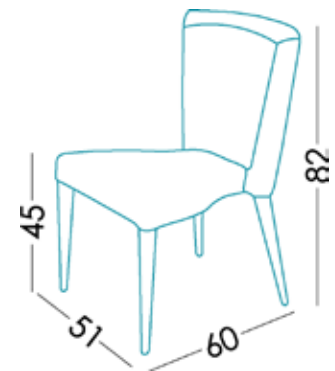

Maße

Breite	51 cm
Höhe	82 cm
Tiefe	60 cm
Sitzhöhe	45 cm
Armlehnehöhe	- cm
Rückenlehnehöhe	37 cm
Tiefe wenn offen	- cm

Technische Details

Gestell	Kiefernholz und MDF
Satteltgurt	N.E.A.
Rückenlehne Satteltgurt	
Sitz	Polyurethan 40kg
Sitzkissenharte	Grün Berührung
Rückenlehne	-
Dekokissen	-
Bein-Option	Holz
Farbe	Naturholz, Walnussholz, Wengeholz
Abnehmbare Teile	Sitz, Rückenlehne und Kissen*
Garantie	Gestell und Sitz Satteltgurt: lebenslang Rest des Sofas: 3 Jahre* <small>*Verlängerung der Garantie 6 Monate durch die Webseite</small>

[Möchten Sie mehr wissen?](#)

Optionen

Verpackung

Verpackung aus einziehbarem Plastik und Schutzkanten.

Die Verpackung entsteht zeitgleich mit dem Design und wird so **optimiert**, dass es leicht zu transportieren ist, damit so wenig Platz wie möglich benötigt, wodurch unnötiger Einsatz von Verpackungsmaterial vermieden wird.